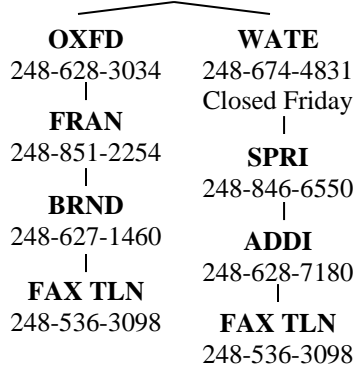

# TLN CALLING TREE (Monday thru Saturday)

**TREN**

734-676-9791  
10am-9pm, M-Th  
10am-6pm, F & Sa

**DEXT**

734-426-7731  
9am -9pm, M-F  
9am-5pm, Sa

**LVCC**

734-466-2465  
9am-9pm, M-Th  
9am-5pm, F & Sa

**MDHT**

248-588-2029  
9am-8pm, M, Tu, Th  
9am-5pm, W & F; 10am-5pm, Sa

**WHLK**

248-698-4942  
10am-8pm, M-Th  
10am-5pm, F-Sa

**TAYL**

734-287-4840  
10am-8pm, M-Th  
10am-5pm, F & Sa

**SLYN**

248-437-6431  
9am-9pm, M-Th  
10am-5pm, F & Sa