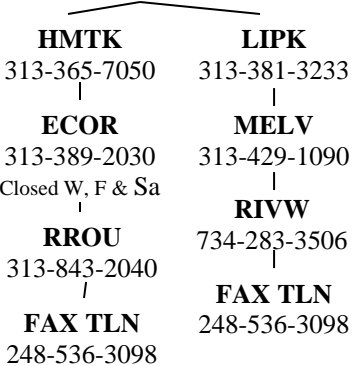

# TLN CALLING TREE (Monday thru Saturday)

**TREN**

734-676-9791  
10am-9pm, M-Th  
10am-6pm, F & Sa

**DEXT**

734-426-7731  
9am -9pm, M-F  
9am-5pm, Sa

**LVCC**

734-466-2465  
9am-9pm, M-Th  
9am-5pm, F & Sa

**MDHT**

248-588-2029  
9am-8pm, M, Tu, Th  
9am-5pm, W & F; 10am-5pm, Sa

**WHLK**

248-698-4942  
10am-8pm, M-Th  
10am-5pm, F-Sa

**TAYL**

734-287-4840  
10am-8pm, M-Th  
10am-5pm, F & Sa

**SLYN**

248-437-6431  
9am-9pm, M-Th  
10am-5pm, F & Sa

**MILF**

248-684-0845  
9:30am -8pm, M-Th  
9:30am-5pm, F & Sa

**WAN libraries:**

- BALD**-248-647-1700
- BLOO**-248-642-5800
- CANT**-734-397-0999
- DEAR**-313-943-2330
- DBRY**-313-943-4091
- DESP**-313-943-4096
- FMHL/FMTN**-248-553-0300
- GRPT**-313-343-2074
- GRPK**-313-343-2071
- GPWD**-313-343-2072
- HOWE**-517-546-0720
- IDPN**-248-625-2212
- NTFD**-734-449-0066
- ORIO**-248-693-3004
- PMTH**-734-453-0750
- ROHL**-248-656-2900
- RTWP**-248-542-9205
- STFD**-248-796-4200
- WILD**-734-326-6123
- YPSI**-734-482-4110