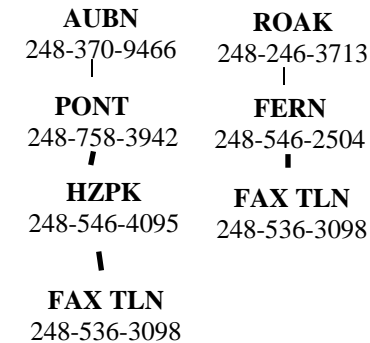

# TLN CALLING TREE (Monday thru Saturday)

**TREN**

734-676-9791  
10am-9pm, M-Th  
10am-6pm, F & Sa

**DEXT**

734-426-7731  
9am -9pm, M-F  
9am-5pm, Sa

**LVCC**

734-466-2465  
9am-9pm, M-Th  
9am-5pm, F & Sa

**MDHT**

248-588-2029  
9am-8pm, M, Tu, Th  
9am-5pm, W & F; 10am-5pm, Sa

**WHLK**

248-698-4942  
10am-8pm, M-Th  
10am-5pm, F-Sa

**TAYL**

734-287-4840  
10am-8pm, M-Th  
10am-5pm, F & Sa

**SLYN**

248-437-6431  
9am-9pm, M-Th  
10am-5pm, F & Sa