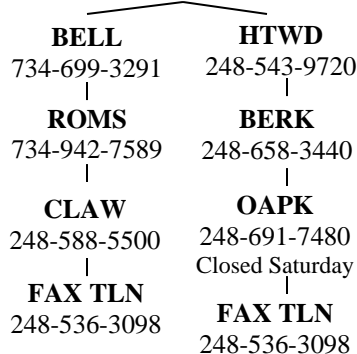

# TLN CALLING TREE (Monday thru Saturday)

**TREN**

734-676-9791  
10am-9pm, M-Th  
10am-6pm, F & Sa

**DEXT**

734-426-7731  
9am -9pm, M-F  
9am-5pm, Sa

**LVCC**

734-466-2465  
9am-9pm, M-Th  
9am-5pm, F & Sa

**MDHT**

248-588-2029  
9am-8pm, M, Tu, Th  
9am-5pm, W & F; 10am-5pm, Sa

**WHLK**

248-698-4942  
10am-8pm, M-Th  
10am-5pm, F-Sa

**TAYL**

734-287-4840  
10am-8pm, M-Th  
10am-5pm, F & Sa

**SLYN**

248-437-6431  
9am-9pm, M-Th  
10am-5pm, F & Sa

**MILF**

248-684-0845  
9:30am -8pm, M-Th  
9:30am-5pm, F & Sa

**WAN libraries:**

- BALD**-248-647-1700
- BLOO**-248-642-5800
- CANT**-734-397-0999
- DEAR**-313-943-2330
- DBRY**-313-943-4091
- DESP**-313-943-4096
- FMHL/FMTN**-248-553-0300
- GRPT**-313-343-2074
- GRPK**-313-343-2071
- GPWD**-313-343-2072
- HOWE**-517-546-0720
- IDPN**-248-625-2212
- NTFD**-734-449-0066
- ORIO**-248-693-3004
- PMTH**-734-453-0750
- ROHL**-248-656-2900
- RTWP**-248-542-9205
- STFD**-248-796-4200
- WILD**-734-326-6123
- YPSI**-734-482-4110