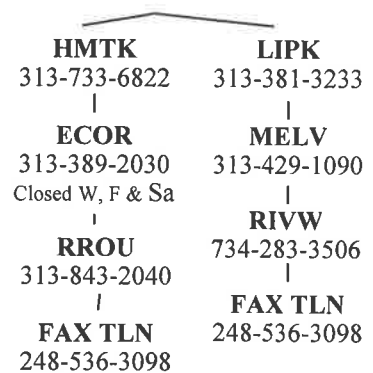

TLN CALLING TREE (Monday thru Saturday)

TREN

734-676-9791
10am-9pm, M-Th
10am-6pm, F & Sa

DEXT

734-426-7731
9am-9pm, M-F
9am-5pm, Sa

LVCC

734-466-2465
9am-9pm, M-Th
9am-5pm, F & Sa

MDHT

248-588-2029
9am-8pm, M, Tu, Th
9am-5pm, W & F; 10am-5pm, Sa

WHLK

248-698-4942
10am-8pm, M-Th
10am-5pm, F-Sa

TAYL

734-287-4840
10am-8pm, M-Th
10am-5pm, F & Sa

SLYN

248-437-6431
9am-9pm, M-Th
10am-5pm, F & Sa

MILF

248-684-0845
9:30am-8pm, M-Th
9:30am-5pm, F & Sa

WAN libraries:

BALD-248-647-1700
BLOO-248-642-5800
CANT-734-397-0999
DEAR-313-943-2330
DBRY-313-943-4091
DESP-313-943-4096
FMHL/FMTN-248-553-0300
GRPT-313-343-2074
GRPK-313-343-2071
GPWD-313-343-2072
HOWE-517-546-0720
IDPN-248-625-2212
NTFD-734-449-0066
ORIO 248-693-3004
PMTH-734-453-0750
ROHL-248-656-2900
RTWP-248-542-9205
STFD 248-796-4200
WTLD 734-326-6123
YPSI-734-482-4110