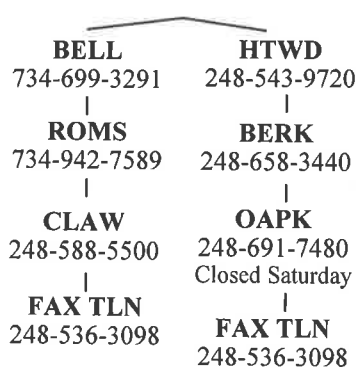

TLN CALLING TREE (Monday thru Saturday)

TREN

734-676-9791
10am-9pm, M-Th
10am-6pm, F & Sa

DEXT

734-426-7731
9am-9pm, M-F
9am-5pm, Sa

LVCC

734-466-2465
9am-9pm, M-Th
9am-5pm, F & Sa

MDHT

248-588-2029
9am-8pm, M, Tu, Th
9am-5pm, W & F; 10am-5pm, Sa

WHLK

248-698-4942
10am-8pm, M-Th
10am-5pm, F-Sa

TAYL

734-287-4840
10am-8pm, M-Th
10am-5pm, F & Sa

SLYN

248-437-6431
9am-9pm, M-Th
10am-5pm, F & Sa

MILF

248-684-0845
9:30am-8pm, M-Th
9:30am-5pm, F & Sa

WAN libraries:

BALD-248-647-1700
BLOO-248-642-5800
CANT-734-397-0999
DEAR-313-943-2330
DBRY-313-943-4091
DESP-313-943-4096
FMHL/FMTN-248-553-0300
GRPT-313-343-2074
GRPK-313-343-2071
GPWD-313-343-2072
HOWE-517-546-0720
IDPN-248-625-2212
NTFD-734-449-0066
ORIO 248-693-3004
PMTH-734-453-0750
ROHL-248-656-2900
RTWP-248-542-9205
STFD 248-796-4200
WTLD 734-326-6123
YPSI-734-482-4110