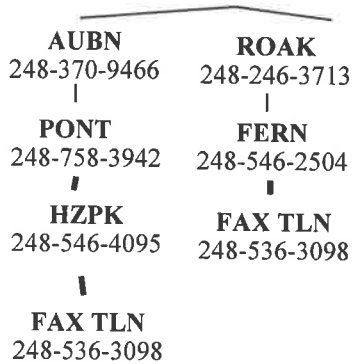

TLN CALLING TREE (Monday thru Saturday)

TREN

734-676-9791
10am-9pm, M-Th
10am-6pm, F & Sa

DEXT

734-426-7731
9am-9pm, M-F
9am-5pm, Sa

LVCC

734-466-2465
9am-9pm, M-Th
9am-5pm, F & Sa

MDHT

248-588-2029
9am-8pm, M, Tu, Th
9am-5pm, W & F; 10am-5pm, Sa

WHLK

248-698-4942
10am-8pm, M-Th
10am-5pm, F-Sa

TAYL

734-287-4840
10am-8pm, M-Th
10am-5pm, F & Sa

SLYN

248-437-6431
9am-9pm, M-Th
10am-5pm, F & Sa